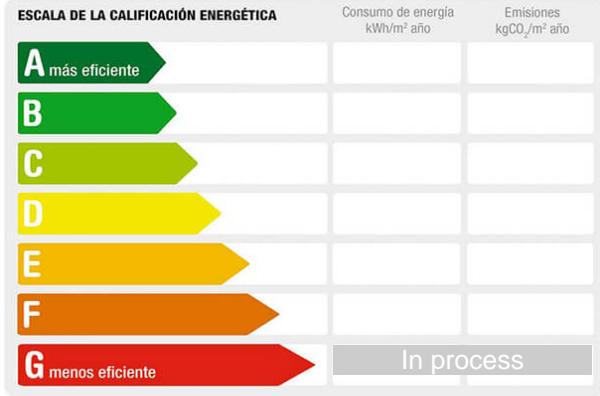

sqm built: 140
living area: 0
plot sq.meters: 3100
sqm terrace: 70
bedrooms: 5
bathrooms: 2
toilets: 0
cupboards: 0

elevator: no
swimming pool: no
garages: 1
terraces: 3
storage room: no
garden: no
courtyard: no
furnished: no

floor:
air conditioner:
hot water:
fuel:
orientation:
antiquity:
outward/inward:
community fees/month: 0

description:

Fantástico chalet de cinco dormitorios, a tan solo cinco minutos de Salobreña disfrutaras de la tranquilidad que te proporciona el campo con unas magnificas vistas al mar y al pueblo. El chalet consta de una parte para invitados en la que encontramos dos dormitorios, salón con cocina y cuarto de baño, y en primera planta tenemos la vivienda principal con tres dormitorios, cuarto de baño, cocina y terraza. Todo ello rodeado de un magnifico porche y plantación de mangos y diferente frutales.