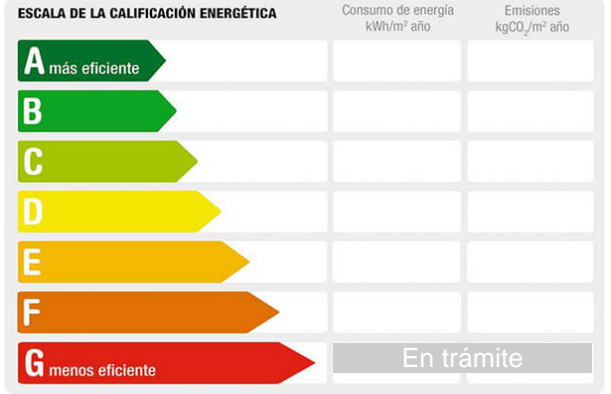

m² construidos: 155
Metros útiles: 0
:
m² Terraza: 0
:
Aseos: 0
armarios: 0

Ascensor: No
:
Garajes: 0
terrazza(s): 0
Trastero: Si
zonas verdes: No
patio: No
amueblado: Si

suelo de:
aire acondicionado:
agua caliente:
combustible:
Orientación:
Antigüedad:
Exterior/Interior:
gastos de comunidad/mes: 0

Descripción:

La finca está ubicada en una parcela de 7500m2 con una pista de equitación / entrenamiento cubierta de arena, (también se puede usar como pista de tenis) un granero, un establo de caballos, con espacio para 2 caballos (también se puede usar como garaje para 2 coches) y potreros. La casa tiene 155m2 y consta de 2 dormitorios, un gran dormitorio principal 2 baños, una gran sala de estar abierta y una cocina en conexión con la sala de estar. Calefacción: 2 estufas de pellet y una celda solar, Agua: de un tanque, (puede cambiarse a agua potable si se instala un filtro) luz principal (la casa tiene 2 puntos conectados por lo que hay más que suficiente para calentar la piscina, aire acondicionado, etc.